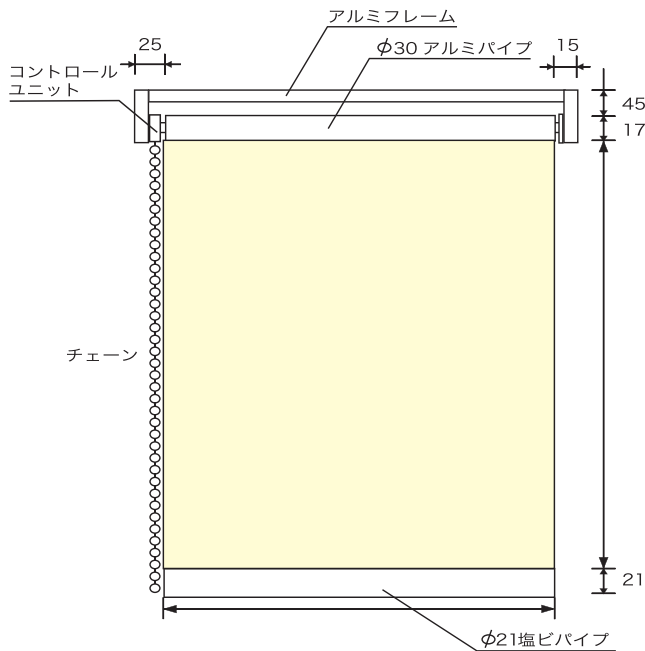

防災ロールスクリーン

インクジェットプリントによる オリジナルロールスクリーン!!

- 最大生地幅 1800mm
- 巻き取りチェーンは左右どちらでもつけられます
- 専用取付金具が付属します
- 下記価格表は出力+ロールスクリーンユニットが含まれます
- 防災素材使用（防災シール発行可）

長さ (mm) \ 幅 (mm)	300 ~ 600	601 ~ 900	901 ~ 1,200	1,201 ~ 1,500	1,501 ~ 1,800
~ 300	12,900	13,700	14,600	18,100	18,900
301 ~ 600	14,600	16,300	17,900	22,300	24,000
601 ~ 900	16,300	18,800	21,300	26,500	29,000
901 ~ 1,200	18,400	21,800	25,200	31,200	34,500
1,201 ~ 1,500	20,100	24,300	28,500	35,400	39,600
1,501 ~ 1,800	21,800	26,800	31,900	39,600	44,600
1,801 ~ 2,100	24,000	29,900	35,700	44,300	50,200
2,101 ~ 2,400	25,700	32,400	39,100	48,500	55,200
2,401 ~ 2,700	27,300	34,900	42,500	52,700	60,200