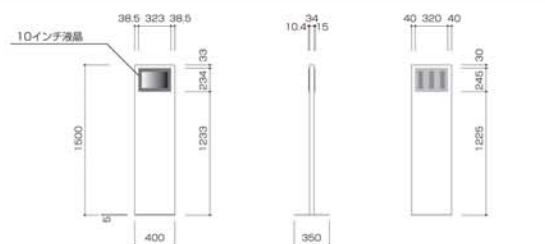

ラック取付け

モニター取付け

下地は、数種から選択できます

数種のカラーパーツで、店舗、ショールームにもマッチ
一般的な金属表面に比べ木目調により高級感があります

オプションを変更して様々なシーンで活躍!

※グラフィックマグネットシートの製作も承っております。

オプション(マグネット仕様)

いろんな使い方ができるね!

※多様なタイプをご用意しております。詳しくはお問合せ下さい。

壁全体が展示スペース!

パーティションタイプもご用意!

寸法

電圧:100V

※オプションナリーボードに取付けるラック等のアクセサリに関しては、別途費用が必要となります。
※液晶画面は、取外し可能です。
※素材は、常に関係・改良を行っておりますので、予告なく仕様を変更する場合があります。
※オプション、下地は随時追加予定です。詳しくはお問合せ下さい。
※パーティションタイプに、液晶モニタの取付けは可能ですが、付属しておりません。